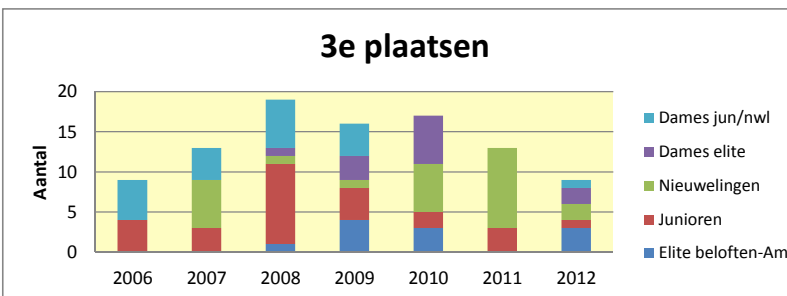

3e plaats	2006	2007	2008	2009	2010	2011	2012
Elite beloften-Am	0	0	1	4	3	0	3
Junioren	4	3	10	4	2	3	1
Nieuwelingen	0	6	1	1	6	10	2
Dames elite	0	0	1	3	6	0	2
Dames jun/nwl	5	4	6	4	0	0	1