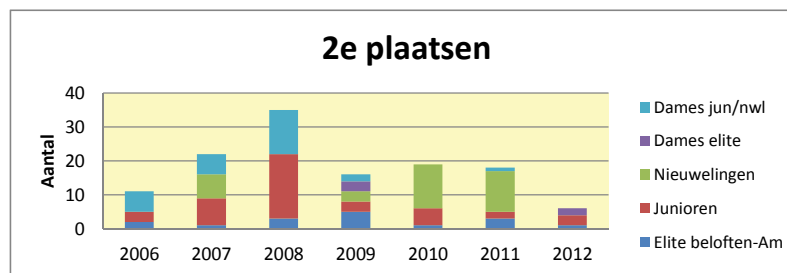

2e plaats	2006	2007	2008	2009	2010	2011	2012
Elite beloften-Am	2	1	3	5	1	3	1
Junioren	3	8	19	3	5	2	3
Nieuwelingen	0	7	0	3	13	12	0
Dames elite	0	0	0	3	0	0	2
Dames jun/nwl	6	6	13	2	0	1	0