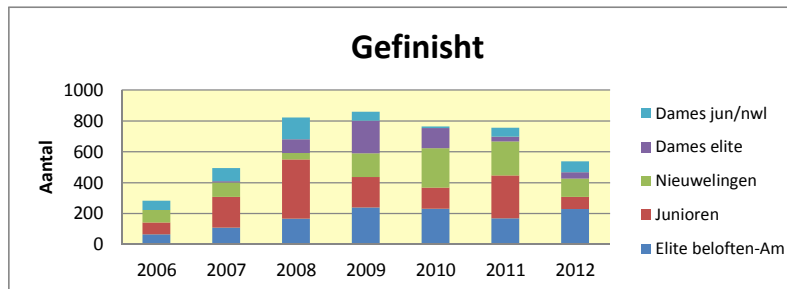

Gefinsh	2006	2007	2008	2009	2010	2011	2012
Elite beloften-Am	66	109	167	240	232	169	229
Junioren	77	200	384	197	136	279	79
Nieuwelingen	80	93	42	153	256	218	119
Dames elite	0	8	88	212	131	33	41
Dames jun/nwl	60	84	142	58	9	57	71